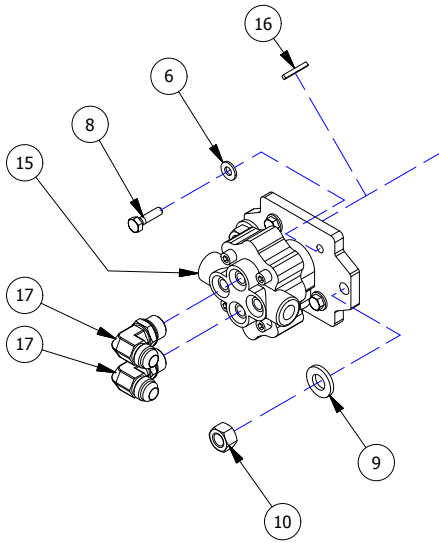

DETAIL A

DRAWN BY: JAUBE

COMPLETE ASSEMBLY NO.: UM-020-200D

HEAT EXCHANGER

USINAGE
MARCOTTE Inc.

DATE: 2017-06-29

REV 0

PAGE 23-2