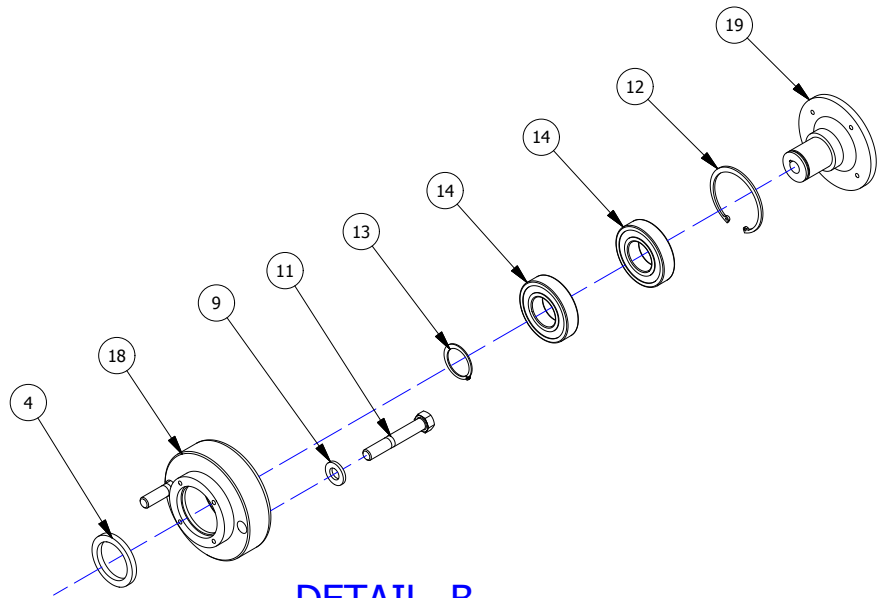

DETAIL B

DRAWN BY: JAUBE

COMPLETE ASSEMBLY NO.: UM-020-200D

HEAT EXCHANGER

USINAGE
MARCOTTE Inc.

DATE: 2017-06-29

REV 0

PAGE 23-2