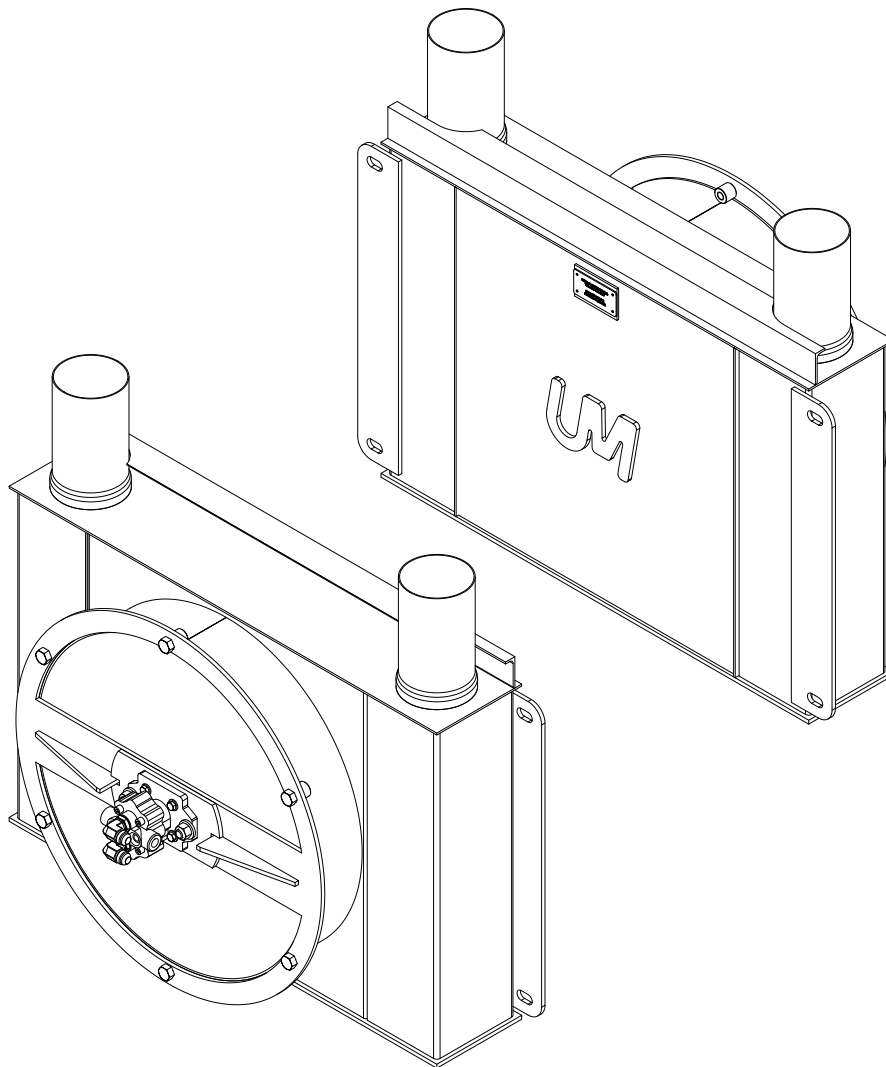

CHAUFFE CABINE / CAMP HEATER

UM-020-200DD

USINAGE
MARCOTTE Inc.

DATE: 2017-06-29

REV

PAGE 23-1