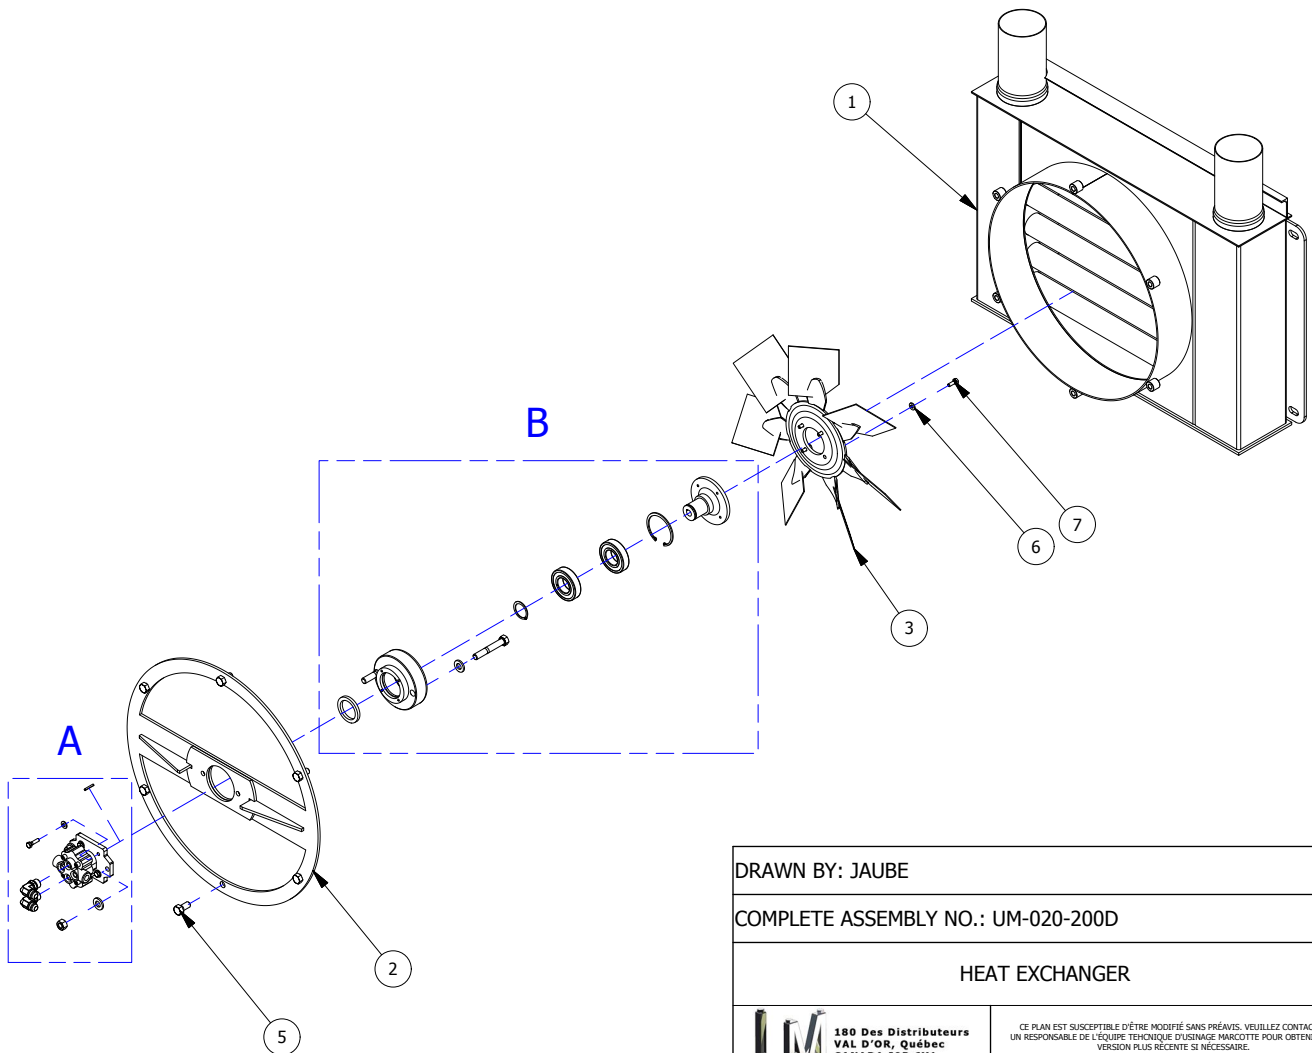

DETAIL A

DETAIL B

DRAWN BY: JAUBE

COMPLETE ASSEMBLY NO.: UM-020-200D

HEAT EXCHANGER

USINAGE
MARCOTTE Inc.

DATE: 2017-06-29

REV 0

PAGE 23-2